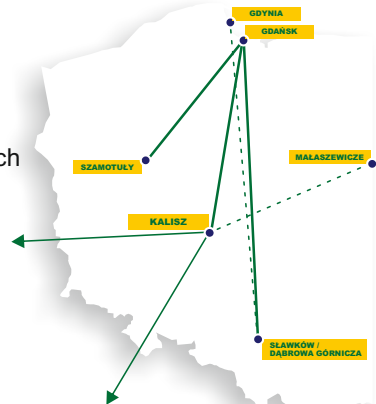

25 LAT
w logistyce

ostSped.pl®

ostSped Intermodalny

- terminale kontenerowe zlokalizowane w Polsce
- regularne połączenia
- DCT Port Gdańsk <-> Kalisz
- DCT Port Gdańsk <-> Szamotuły
- DCT Port Gdańsk <-> Sławków / Dąbrowa Górnicza
- bocznicie kolejowe dostosowane do szybkiego załadunku i rozładunku pociągów
- usługi transportu kolejowego, intermodalnego i morskiego w eksporcie, imporcie tranzytzie oraz w komunikacji krajowej
- dowozy w relacjach port-door, terminal-door
- składowanie kontenerów, nadwozi wymiennych i naczep samochodowych
- przeładunki
- ważenie kontenerów
- monitoring
- skład celny
- pośrednictwo w formalnościach celnych i administracyjnych
- ubezpieczenia cargo
- zabezpieczenia celne
- praca 24 h
- profesjonalna obsługa spedycyjna

Połączenie DCT Port Gdańsk ↔ Sławków / Dąbrowa Górnicza

TK Sławków / Dąbrowa Górnicza	IMP	EXP	IMP	EXP
Zlecenie do Ostsped	Piątek 11:00	Piątek 14:00	Śr 11:00	Czw 14:00
Okno załadunkowe	Nie 22:00 - Pon 03:00	Wtorek	Czw 22:00 - Piątek 01:00	Sobota
Wyjazd	Poniedziałek	Wtorek	Piątek	Sobota
Przyjazd	Wtorek ES	Czwartek 20:00 - 01:00	Sobota ES	Niedziela 22:00 - 03:00
Dostępność	Środa 00:01	Cut-off 2M	Pon 00:01	Cut-off Ocean

Połączenie DCT Port Gdańsk ↔ Szamotuły

TK Szamotuły	IMP	EXP	IMP	EXP	IMP	EXP
Zlecenie do Ostsped	Piątek 11:00	Piątek 11:00	Piątek 11:00	Piątek 11:00	Poniedziałek 11:00	Poniedziałek 11:00
Okno załadunkowe	Nie 8:00 - 12:00	Pon 06:00-14:00	Wto 8:00 - 12:00	Śro 06:00-14:00	Czw 10:00 - 14:00	Pią 06:00-14:00
Wyjazd	Niedziela	Poniedziałek	Wtorek	Środa	Czwartek	Sobota
Przyjazd	Poniedziałek	Wtorek	Środa	Czwartek	Piątek	Niedziela
Dostępność	Poniedziałek 10:00	Wtorek 10:00	Środa 10:00	Czwartek 14:00	Piątek 12:00	Niedziela 10:00